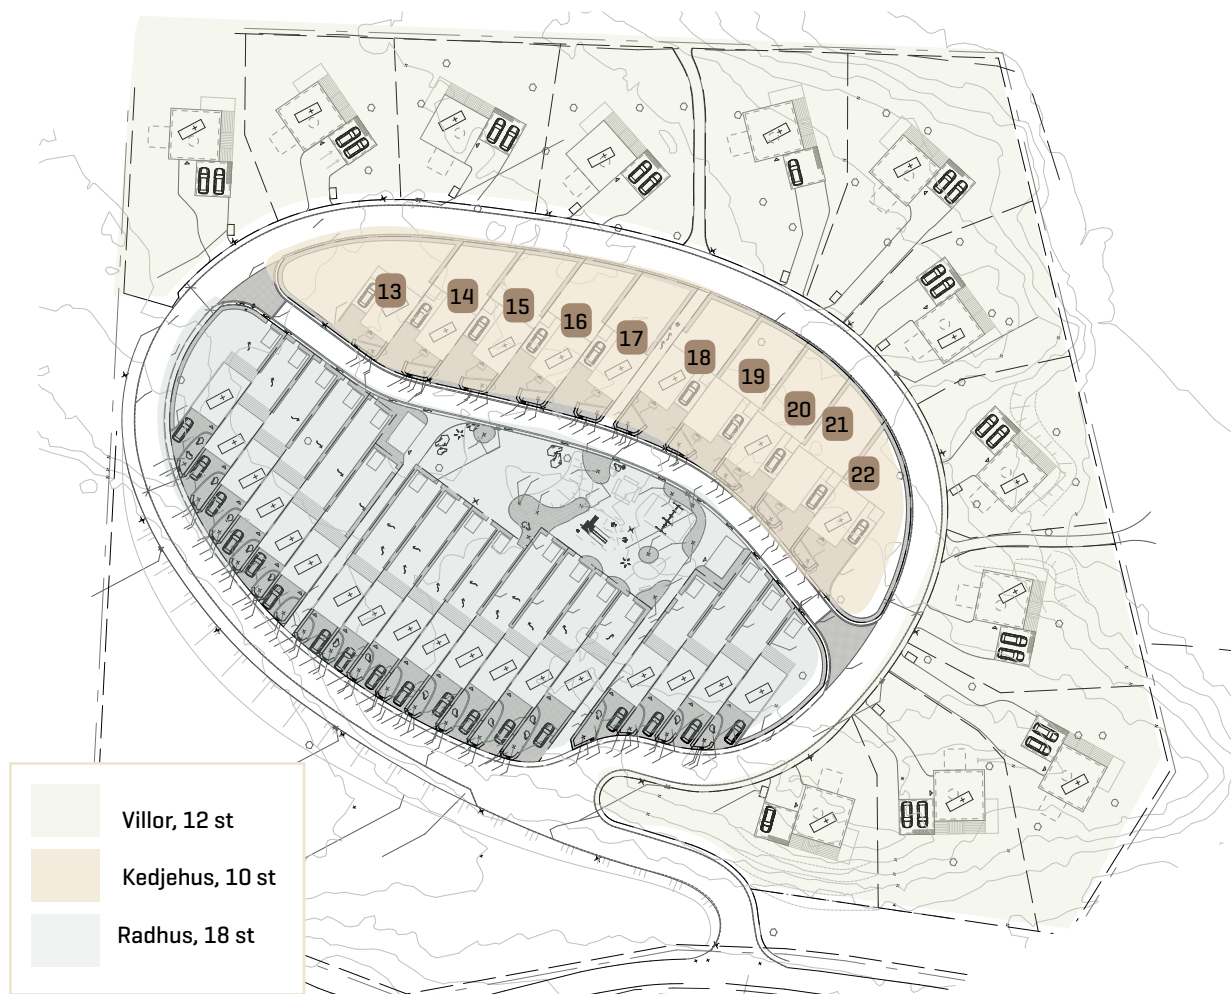

# Prislista – Kedjehus Klinga Park

NR	TOMTAREA	HUS	BOAREA	SLUTPRIS
13	460 kvm	B	118 kvm	4.190.000
14	296 kvm	B	118 kvm	3.990.000
15	310 kvm	B	118 kvm	3.990.000
16	314 kvm	B	118 kvm	3.990.000
17	313 kvm	B	118 kvm	3.990.000
18	308 kvm	A	118 kvm	3.990.000
19	303 kvm	A	118 kvm	3.990.000
20	302 kvm	A	118 kvm	3.990.000
21	302 kvm	A	118 kvm	3.990.000
22	485 kvm	A	118 kvm	4.190.000

<b>BOSTADSTYP</b>	Kedjehus
<b>UPPLÅTELSEFORM</b>	Äganderätt
<b>ANTAL RUM</b>	5 rum och kök
<b>BOYTA</b>	118 kvm
<b>TOMTAREA</b>	296-485 kvm

Slutpris inkluderar bygglovs kostnad och anslutningsavgifter för VA, el och fiber.