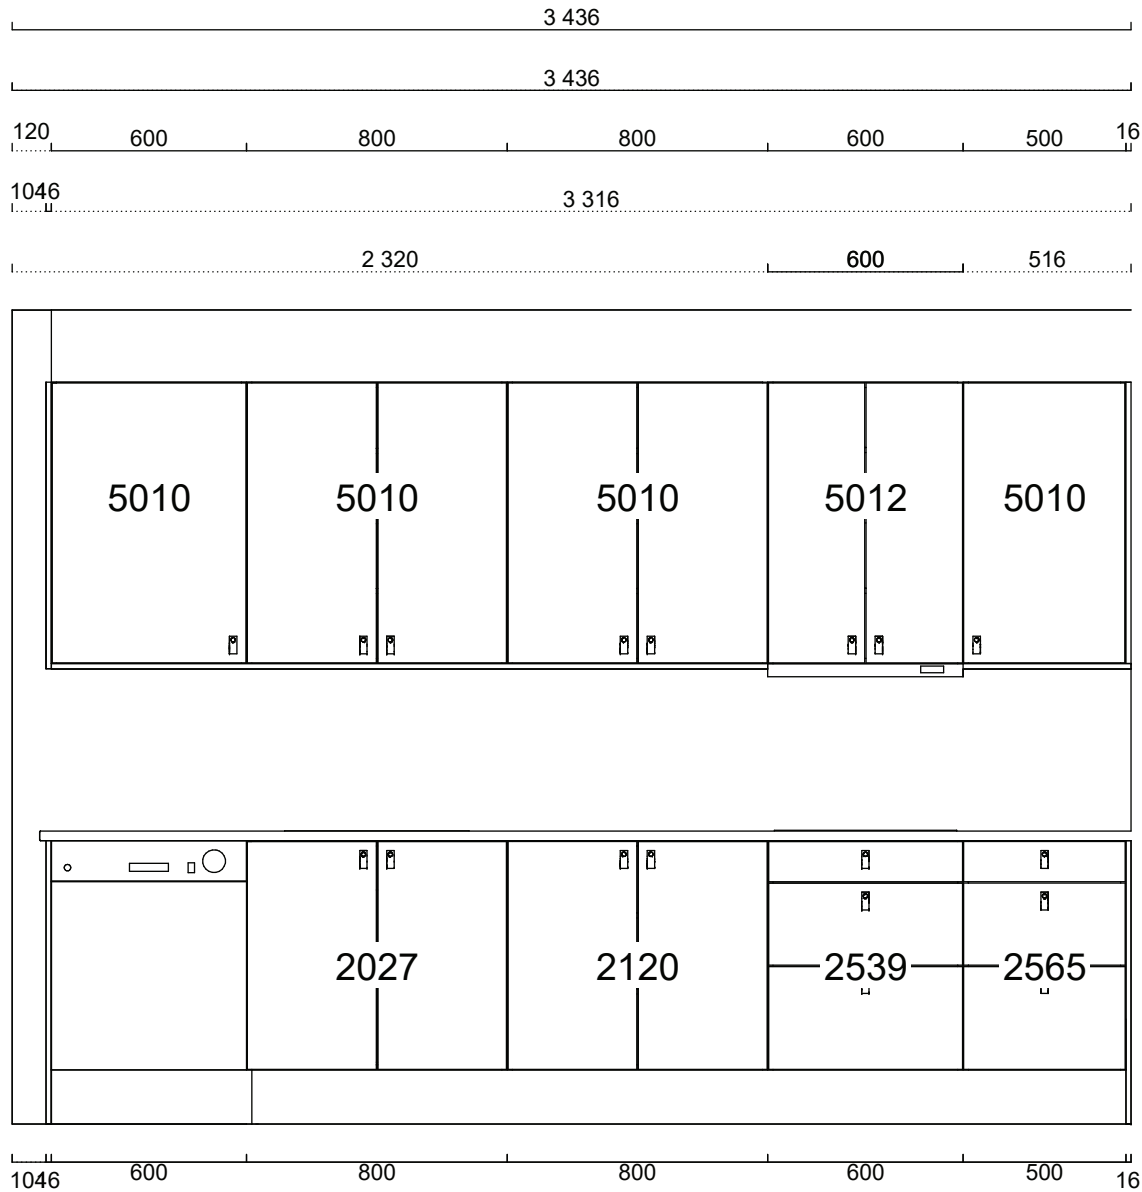

Alla mått som visas skall noggrant kontrolleras och justeras mot verkliga mått på arbetsplatsen. Detta är en originalritning och bör ej kopieras.

Handläggare
ASA

Skapad 2020-01-28
Reviderad 2020-07-02