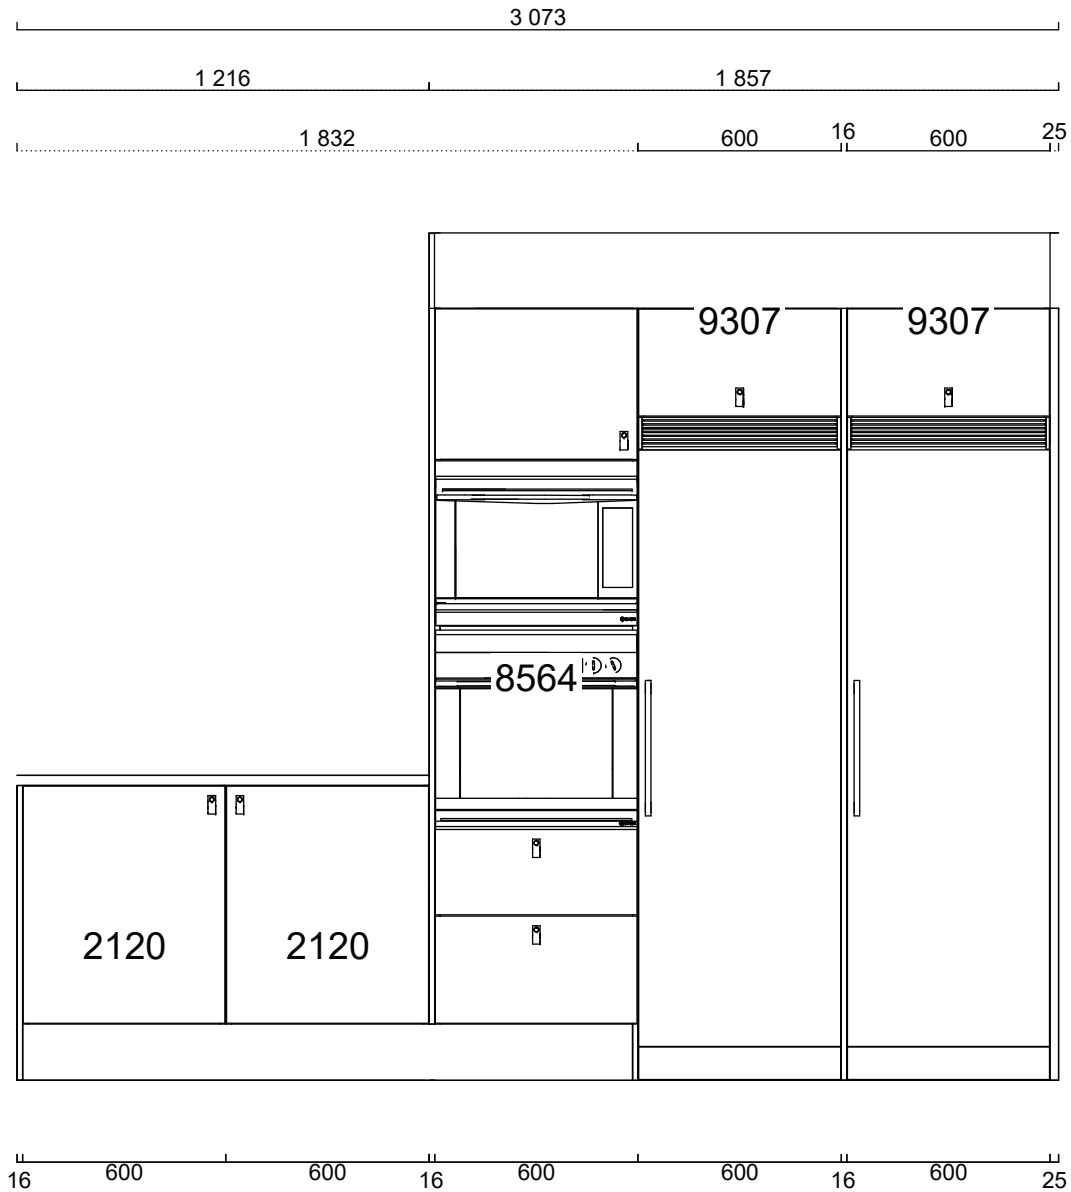

Alla mått som visas skall noggrant kontrolleras och justeras mot verkliga mått på arbetsplatsen. Detta är en originalritning och bör ej kopieras.

Handläggare
ASA

Skapad 2020-01-28
Reviderad 2020-07-02