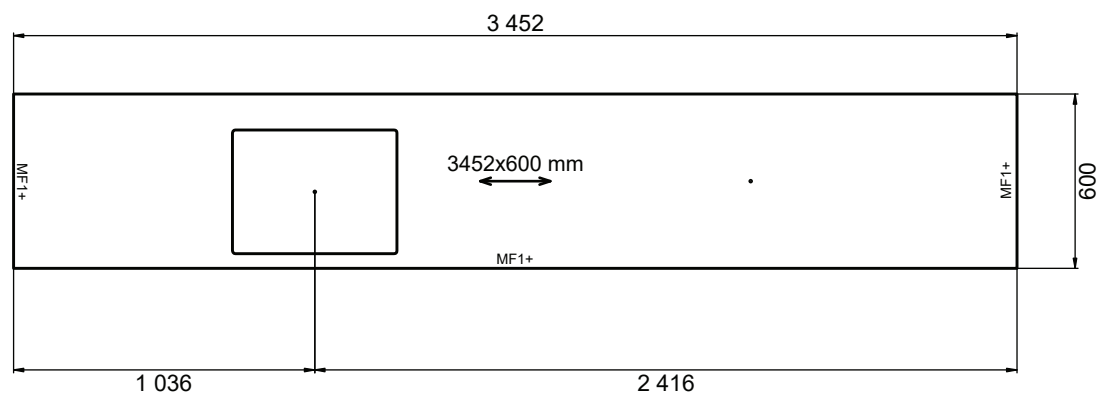

Handläggare
ASA

Skapad 2020-01-28
Reviderad 2020-07-02

Laminat, Flinga ljus 603
 Framkantlist i MF1+
 Tjocklek 30 mm
 Underlimmad Intra Frame
 FR 520 mm, Y6000726
 Placeras 1036 mm från
 vänster sida

Laminat, Flinga ljus 603
 Framkantlist i MF1+
 Bakkantlist i MF1+
 Tjocklek 30 mm