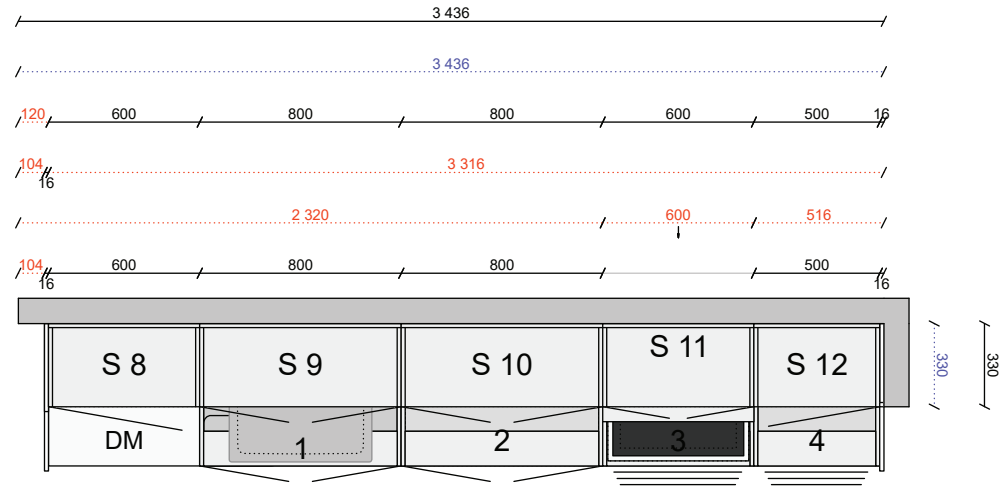

Alla mått som visas skall noggrant kontrolleras och justeras mot verkliga mått på arbetsplatsen. Detta är en originalritning och bör ej kopieras.

Skala
1:30

Handläggare
ASA

Skapad 2020-01-28
Reviderad 2020-07-02