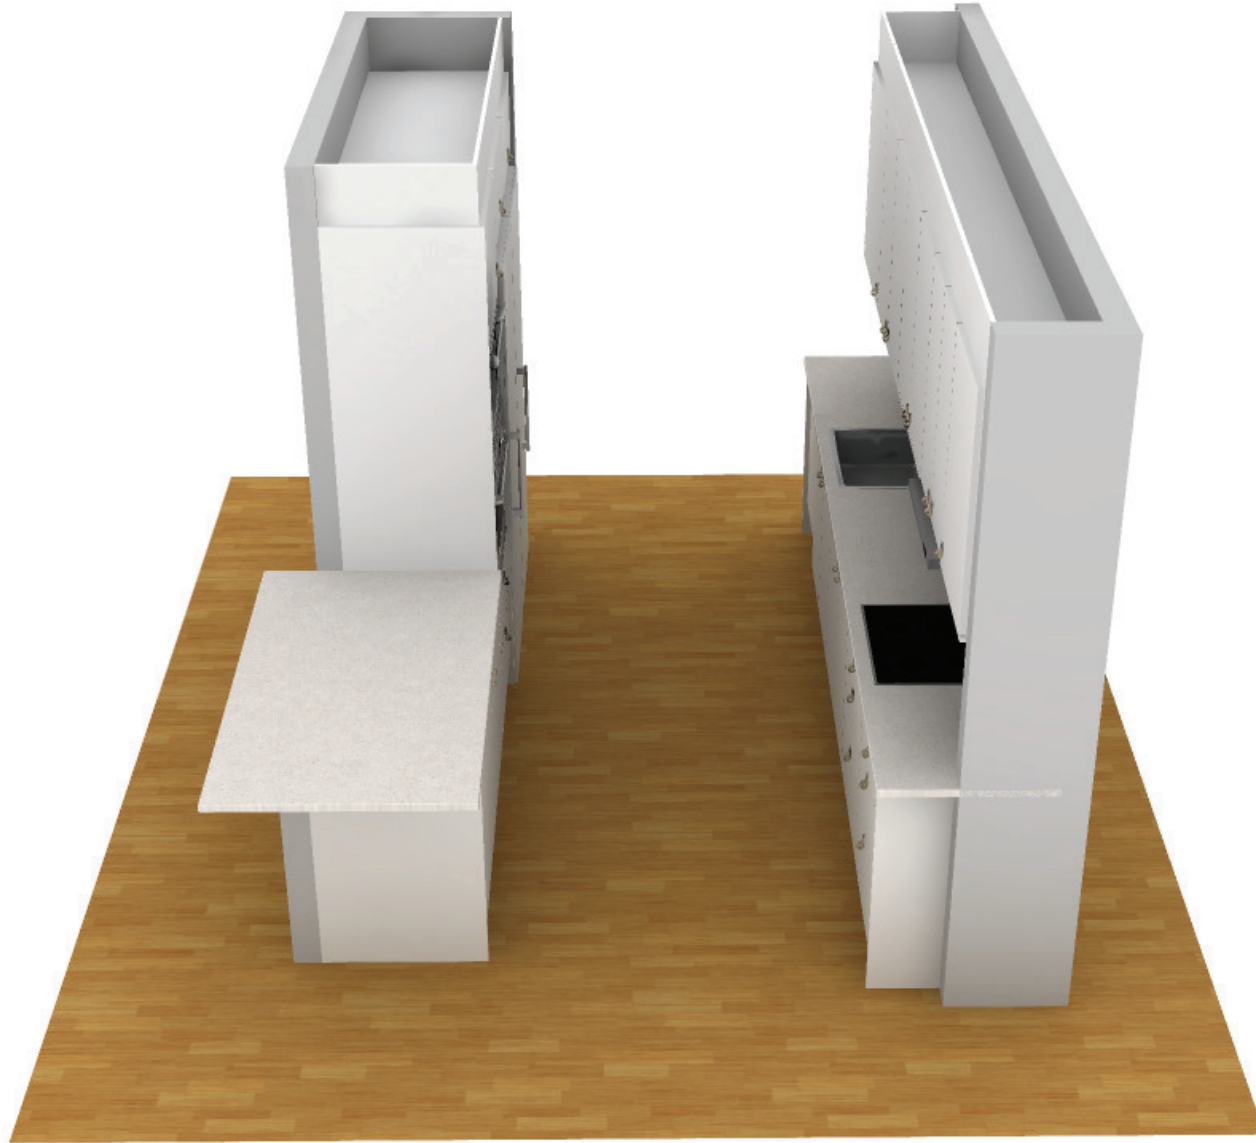

Alla mått som visas skall noggrant kontrolleras och justeras mot verkliga mått på arbetsplatsen. Detta är en originalritning och bör ej kopieras.

Handläggare
ASA

Skapad 2020-01-28
Reviderad 2020-07-02