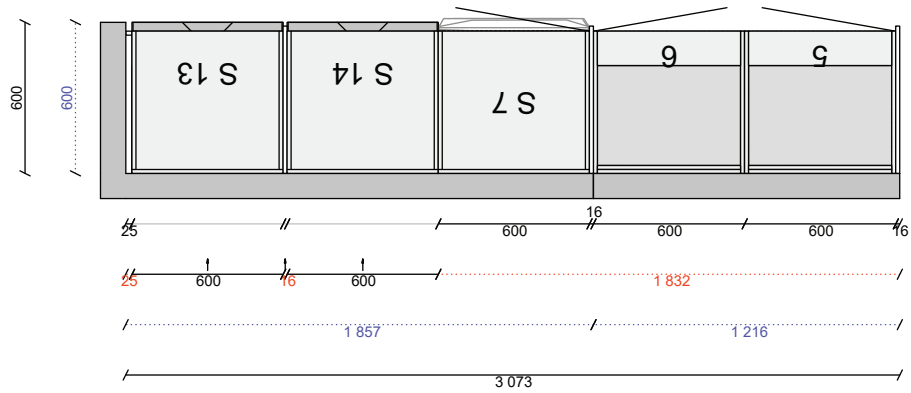

Alla mått som visas skall noggrant kontrolleras och justeras mot verkliga mått på arbetsplatsen. Detta är en originalritning och bör ej kopieras.

Skala
1:30

Handläggare
ASA

Skapad 2020-01-28
Reviderad 2020-07-02