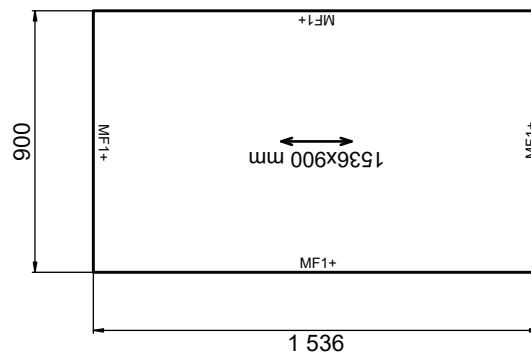

Handläggare
ASA

Skapad 2020-01-28
Reviderad 2020-07-02

Laminat, Flinga ljus 603
 Framkantlist i MF1+
 Tjocklek 30 mm
 Underlimmad Intra Frame
 FR 520 mm, Y6000726
 Placeras 1036 mm från
 vänster sida

Laminat, Flinga ljus 603
 Framkantlist i MF1+
 Bakkantlist i MF1+
 Tjocklek 30 mm